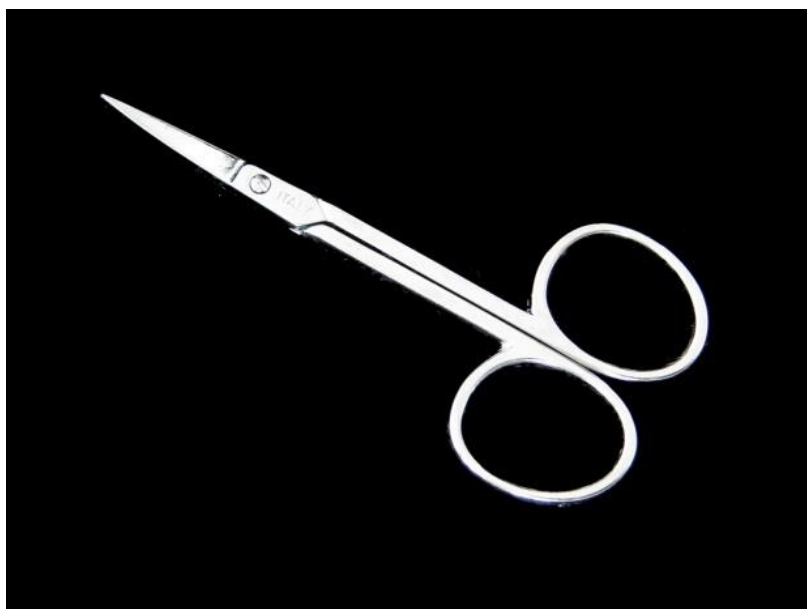

Model 11-BTJ09

Nożyczki krawieckie
niklowane z czarną
rękojeścią

23 cm

Model 10-SH170

Nożyczki krawieckie
niklowane proste
symetryczne

18 cm

Model 11-LT107

Nożyczki niklowane proste

18 cm

Model 21-PLKBC

Nożyczki chromowane
podwójnie wygięte

15 cm

Model 01-C14

Nożyczki chromowane
wygięte do paznokci

9,5 cm

Model 09-E9