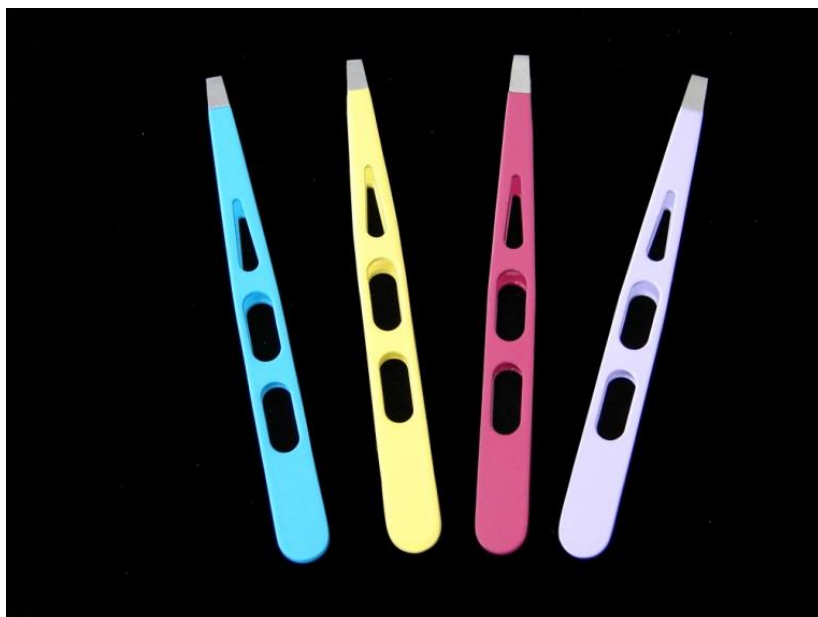

18 cm

Model 21-PLKBC

Nożyczki chromowane
podwójnie wygięte

15 cm

Model 01-C14

Nożyczki chromowane
wygięte do paznokci

9,5 cm

Model 09-E9

Nożyczki niklowane z
pozlacaną rękojeścią

9,5 cm

Model 09-E15

Nożyczki niklowane z
pozlacaną rękojeścią

9 cm

Model 09-E13

Nożyczki niklowane z
połączoną rękojeścią

9,5 cm

Model 09-E10GPSW

Nożyczki do haftu
Richelieu
Połączone
Kryształek Swarovski

9 cm

Model 20A-TFL4C

Pęsety kolorowe

10 cm

Model 20A-TSL4DA

Pęsety we wzory