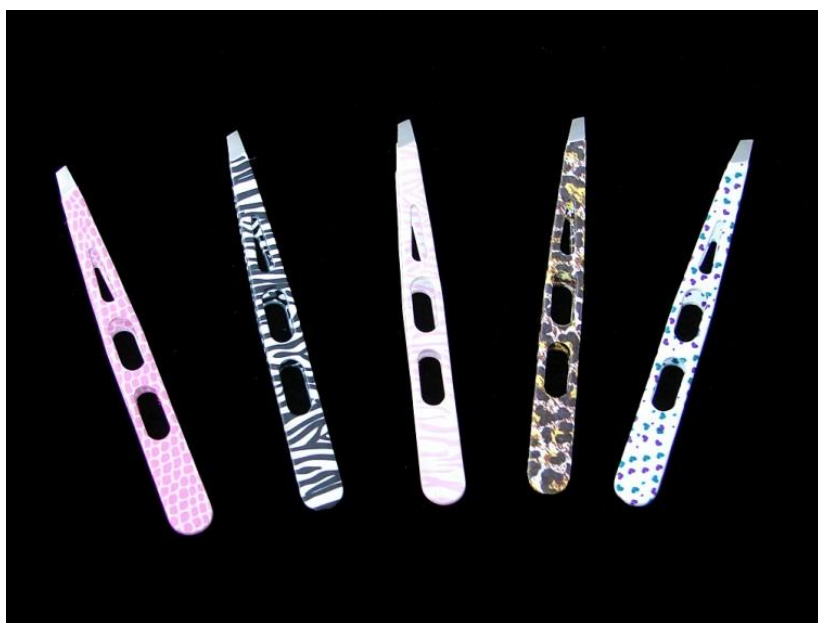

Nożyczki niklowane z
pozlacaną rękojeścią

9,5 cm

Model 09-E15

Nożyczki niklowane z
pozlacaną rękojeścią

9 cm

Model 09-E13

Nożyczki niklowane z
połączoną rękojeścią

9,5 cm

Model 09-E10GPSW

Nożyczki do haftu
Richelieu
Połączone
Kryształek Swarovski

9 cm

Model 20A-TFL4C

Pęsety kolorowe

10 cm

Model 20A-TSL4DA

Pęsety we wzory